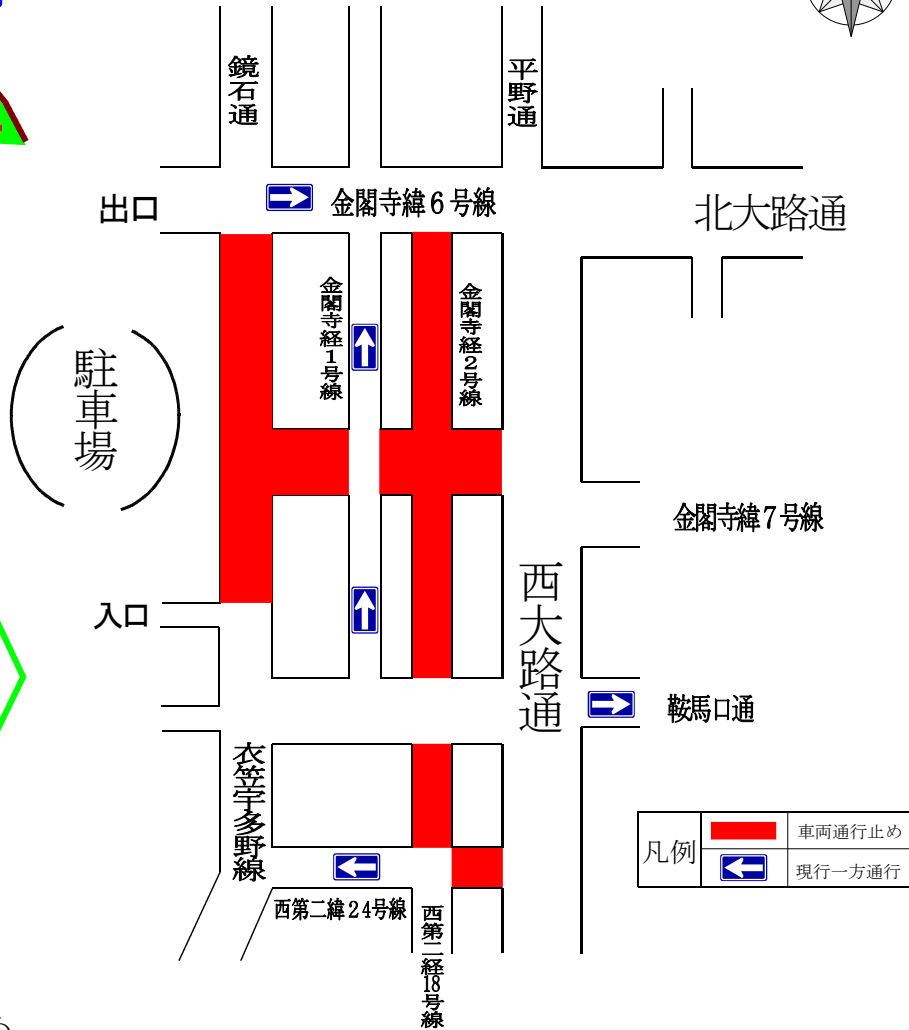

京都五山送り火に伴う臨時交通規制

銀閣寺・將軍塚周辺

凡例		車両通行止め
		一方通行

銀閣寺周辺

◎ 車両通行止め

道路名	区間	時間	対象	署
法然院通	八神社前～法然院参道	9:00～24:00	車両 (自転車及び送り火保存会関係車両を除く)	川端
銀閣寺道	法然院通～銀閣寺橋西詰			

將軍塚周辺

◎ 車両通行止め

船形万燈籠

20:10点火

松ヶ崎妙法

20:05点火

◎ 歩行者用道路

道路名	区間	時間	対象	署
加茂街道	堀川通～柳通	19:00～21:00	車両	上京・北
鞍馬口通	寺町通～出雲路橋西詰			北
柳北通	加茂街道～河原町通			上京
柳南通				
東鞍馬口通	出雲路橋西詰～下鴨西通			下鴨
柳通	川端通～加茂街道			
下鴨西通	下鴨本通～柳通			車両 (自転車を除く)
下鴨東通	御蔭通～柳通			
御蔭通	川端通～下鴨東通			北
松ヶ崎街道	松ヶ崎6号線～宝ヶ池通			
川端通	御蔭通～今出川通			
松ヶ崎経4号線	北山通～馬橋東詰			
高野川堤防西通	馬橋西詰～疏水通			
上賀茂西通 (上賀茂橋)	上賀茂経73号線～加茂街道			
鴨西通 (賀茂川東堤防)	上賀茂山端線～北山通			

◎ 一方通行

道路名	区間	時間	禁止方向	対象	署
上御霊前通	加茂街道～寺町通	19:00～21:00	東行	車両 (自転車を除く)	上京北
神楽坂通					

※ 行事の進行状況により、規制時間を変更することがあります。

京都五山送り火に伴う臨時交通規制 金閣寺周辺

左大文字

20:15点火

金閣寺

◎ 車両通行止め

道路名	区間	時間	対象	署
鏡石通	金閣寺緯6号線 ~ 金閣寺駐車場入口北詰	19:00~21:00	車両 (自転車を除く)	北
金閣寺経2号線	金閣寺緯6号線 ~ 鞍馬口通			
金閣寺緯7号線	西大路通 ~ 鏡石通			
西第二緯24号線	西大路通 ~ 西第二経18号線			
西第二経18号線	鞍馬口通 ~ 西第二緯24号線			

※ 行事の進行状況により、規制時間を変更することがあります。

京都五山送り火に伴う臨時交通規制