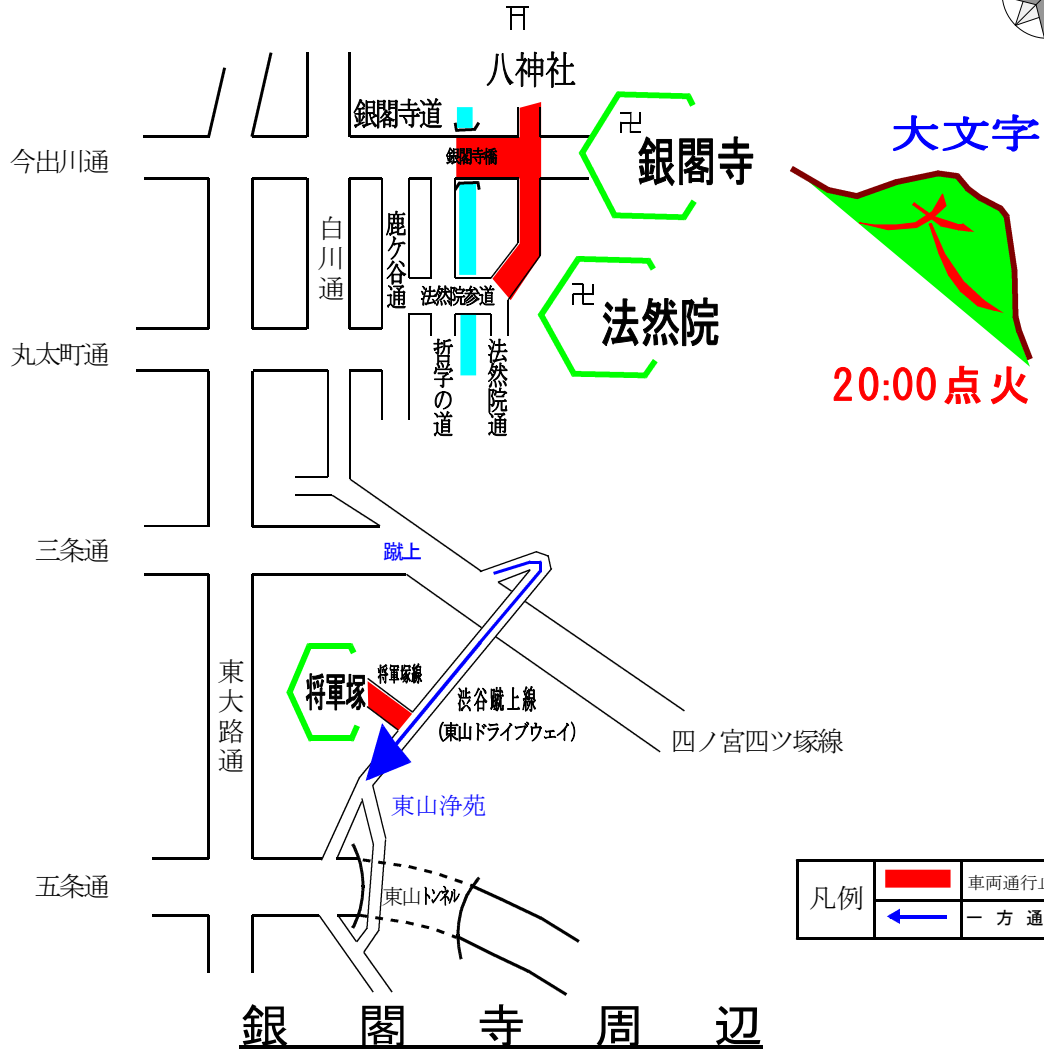

京都五山送り火に伴う臨時交通規制

銀閣寺・將軍塚周辺

凡例		車両通行止め
		一方通行

銀閣寺周辺

◎ 車両通行止め

道路名	区間	時間	対象	署
法然院通	八神社前～法然院参道	9:00～24:00	車両 (自転車及び送り火保存会関係車両を除く)	川端
銀閣寺道	法然院通～銀閣寺橋西詰			

將軍塚周辺

◎ 車両通行止め

道路名	区間	時間	対象	署
將軍塚線	渋谷蹴上線～將軍塚駐車場出入口	16:00～22:00	車両(自転車を除く)	山科

◎ 一方通行

道路名	区間	禁止方向	時間	対象	署
渋谷蹴上線	府道四ノ宮四ツ塚線～東山浄苑前	北行	18:00～22:00	車両(自転車を除く)	東山・山科

※ 二輪車については、現行交通規制により通行できません。

※ 行事の進行状況により、規制時間を変更することがあります。

京都五山送り火に伴う臨時交通規制 賀茂川・高野川周辺

◎ 一方通行

道路名	区間	時間	禁止方向	対象	署
上御霊前通	加茂街道～寺町通	19:00～21:00	東行	車両 (自転車を除く)	上京北
神楽坂通					

※ 行事の進行状況により、規制時間を変更することがあります。

京都五山送り火に伴う臨時交通規制 金閣寺周辺

左大文字

20:15点火

金閣寺

◎ 車両通行止め

道路名	区間	時間	対象	署
鏡石通	金閣寺緯6号線 ~ 金閣寺駐車場入口北詰	19:00~21:00	車両 (自転車を除く)	北
金閣寺経2号線	金閣寺緯6号線 ~ 鞍馬口通			
金閣寺緯7号線	西大路通 ~ 鏡石通			
西第二緯24号線	西大路通 ~ 西第二経18号線			
西第二経18号線	鞍馬口通 ~ 西第二緯24号線			

※ 行事の進行状況により、規制時間を変更することがあります。

京都五山送り火に伴う臨時交通規制