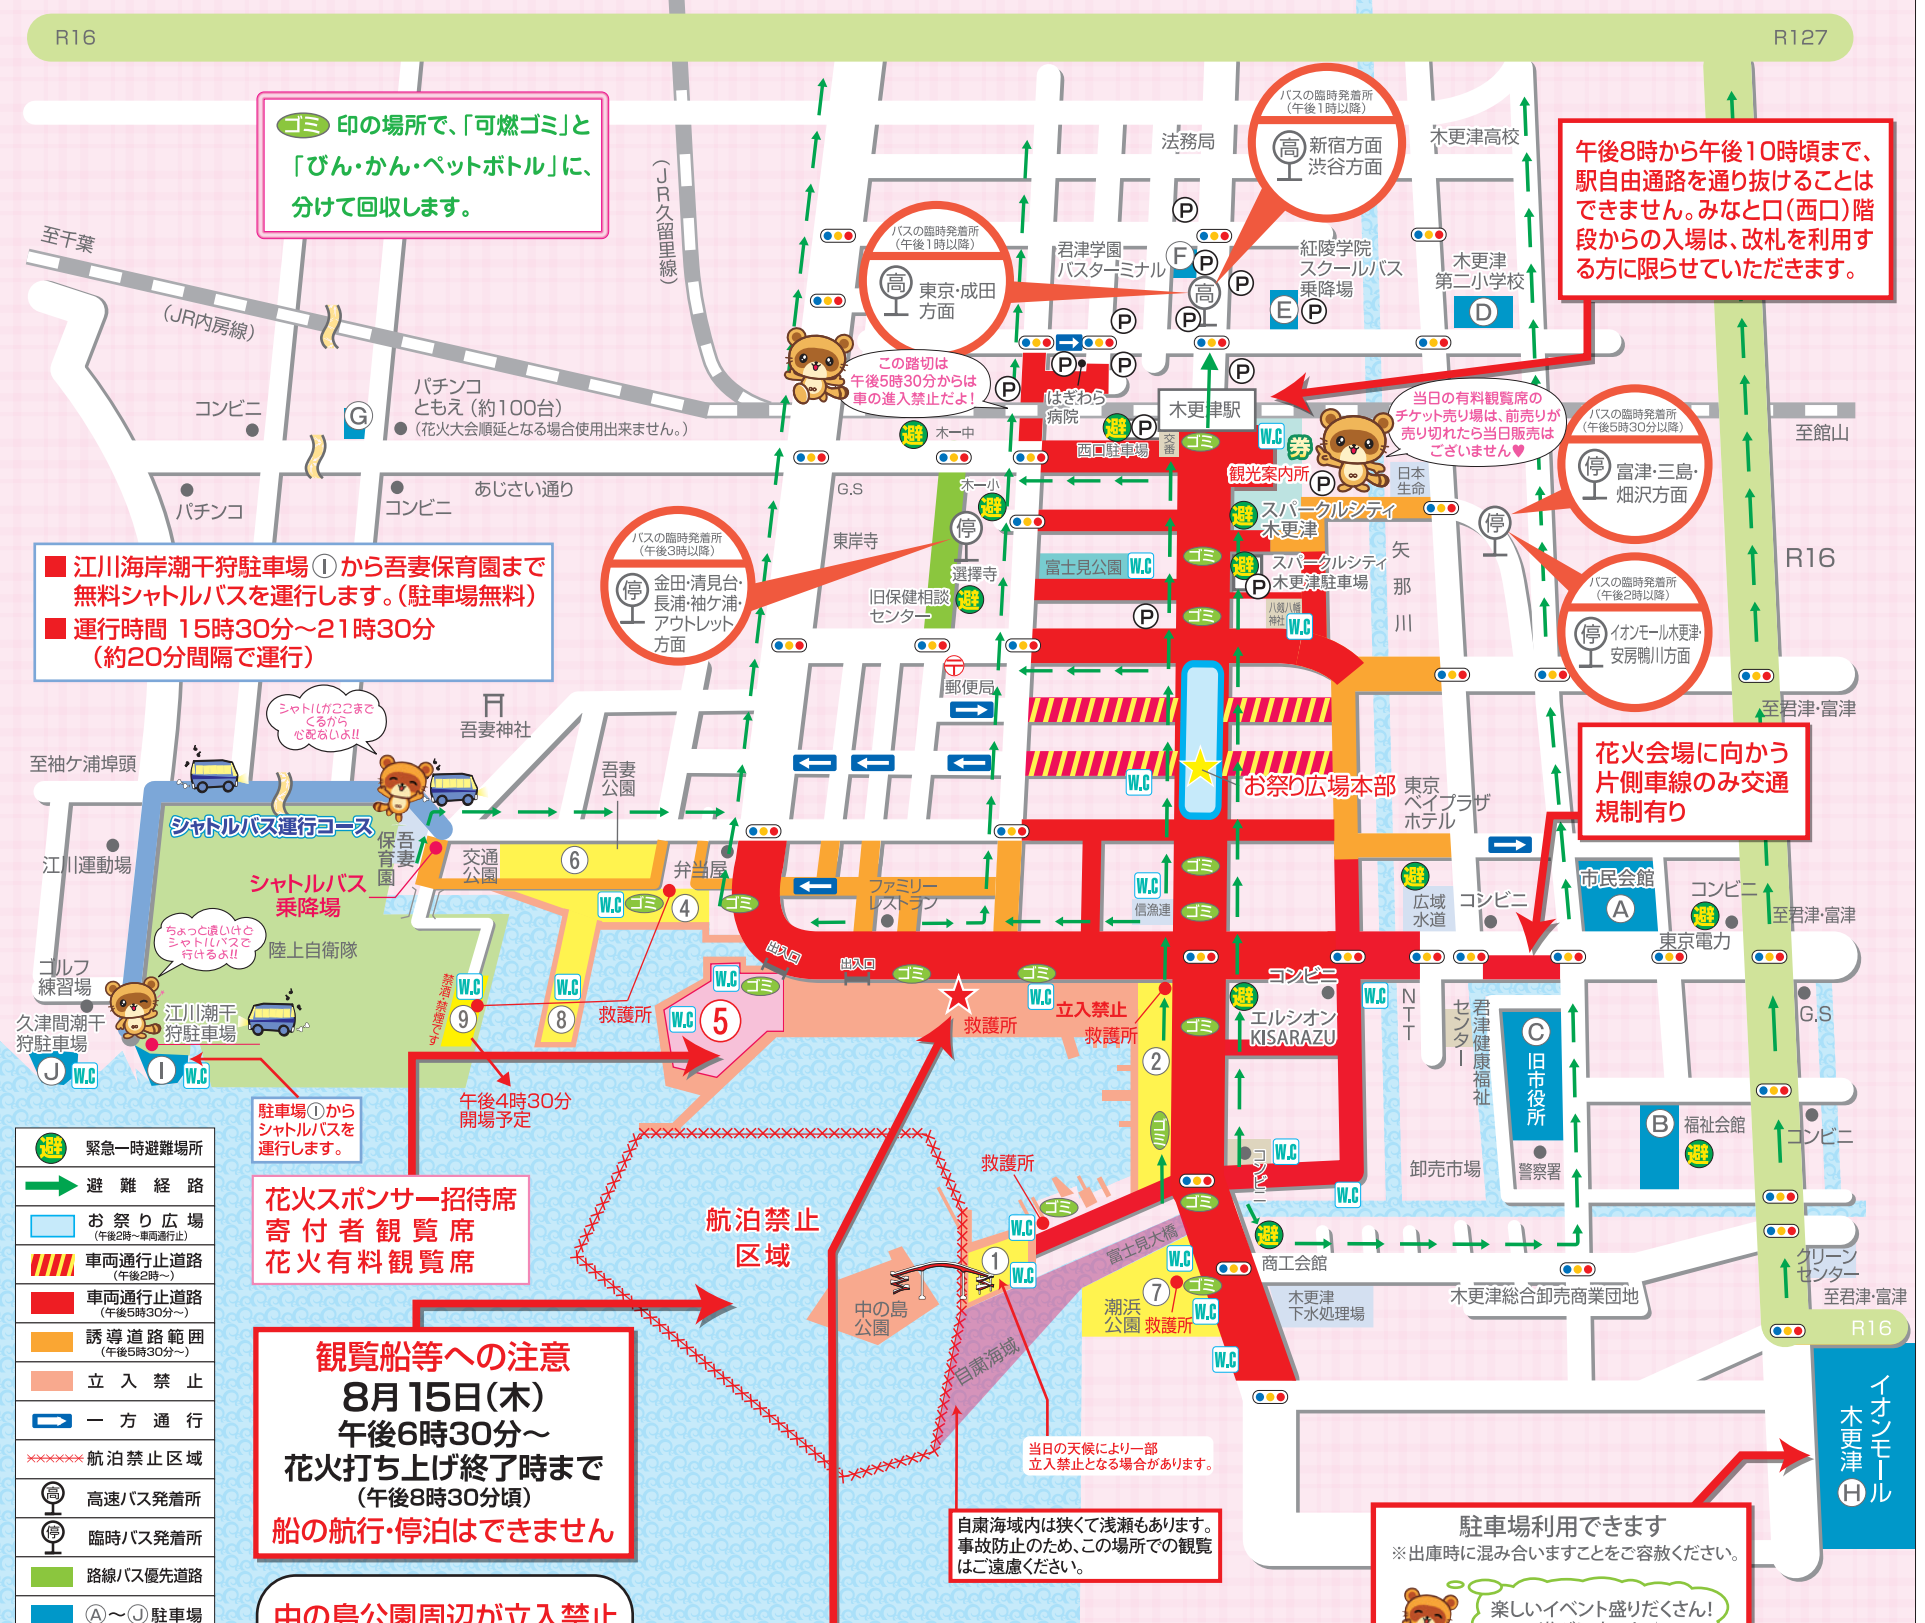

17:40	「イシワタケイタライブ」
18:00~	「開会式」
18:10~18:30	「1回目」
18:40~19:00	「2回目」
19:10~19:30	「3回目」
19:40~20:00	「4回目」
20:00~	「クリーンタイム・表彰式」
20:30	「やっさいもっさい踊り終了」

やっさいもっさいについて

やっさいもっさいは、1974年に始まりました。木更津周辺の人口が飛躍的に増えた時代に「新旧住民が一緒になって触れ合える場所を作ろう!」という目的でスタートしたのです。木更津は住みよいまちとして人口が増加しており、やっさいもっさいはこれからも大事なものとして引き継がれていくに違いありません。

▲オーガニックシティきさらづHP

8月15日の会場周辺案内図

◎お祭り広場 午後2時～午後10時頃まで規制
 ◎花火大会 午後5時30分～午後10時頃まで規制

- 駐車場に限りがありますのでマイカーの利用を控えて、電車・バス等をご利用ください。(路上駐車禁止)
- 交通規制(通行止)区域内に駐車する車両は、規制解除まで運行できません。
- 一般観覧席は、前日までの場所取りは禁止です。(ガムテープなどの場所取りがあった場合は撤去しますのでご了承ください)
- 津波注意報などが発表され避難が必要となった場合は、避難経路に従い木更津駅太田山口(東口)方面に移動してください。高齢者や幼児連れの家族などは緊急一時避難場所に移してください。
- 大勢のお客様に安全に楽しんでいただくため、ドローンなどリモコン操作による無人飛行機の持ち込み・操縦・飛行等を行うことを固くお断りします。
- 観覧場所等における火気使用(バーベキュー、手持ち花火等)は禁止とさせていただきます。
- 午後8時から午後10時頃まで、木更津駅みなと口(西口)で、混雑緩和のため駅自由通路への入場規制を行います。改札を利用する方以外はみなと口(西口)階段からご入場できません。