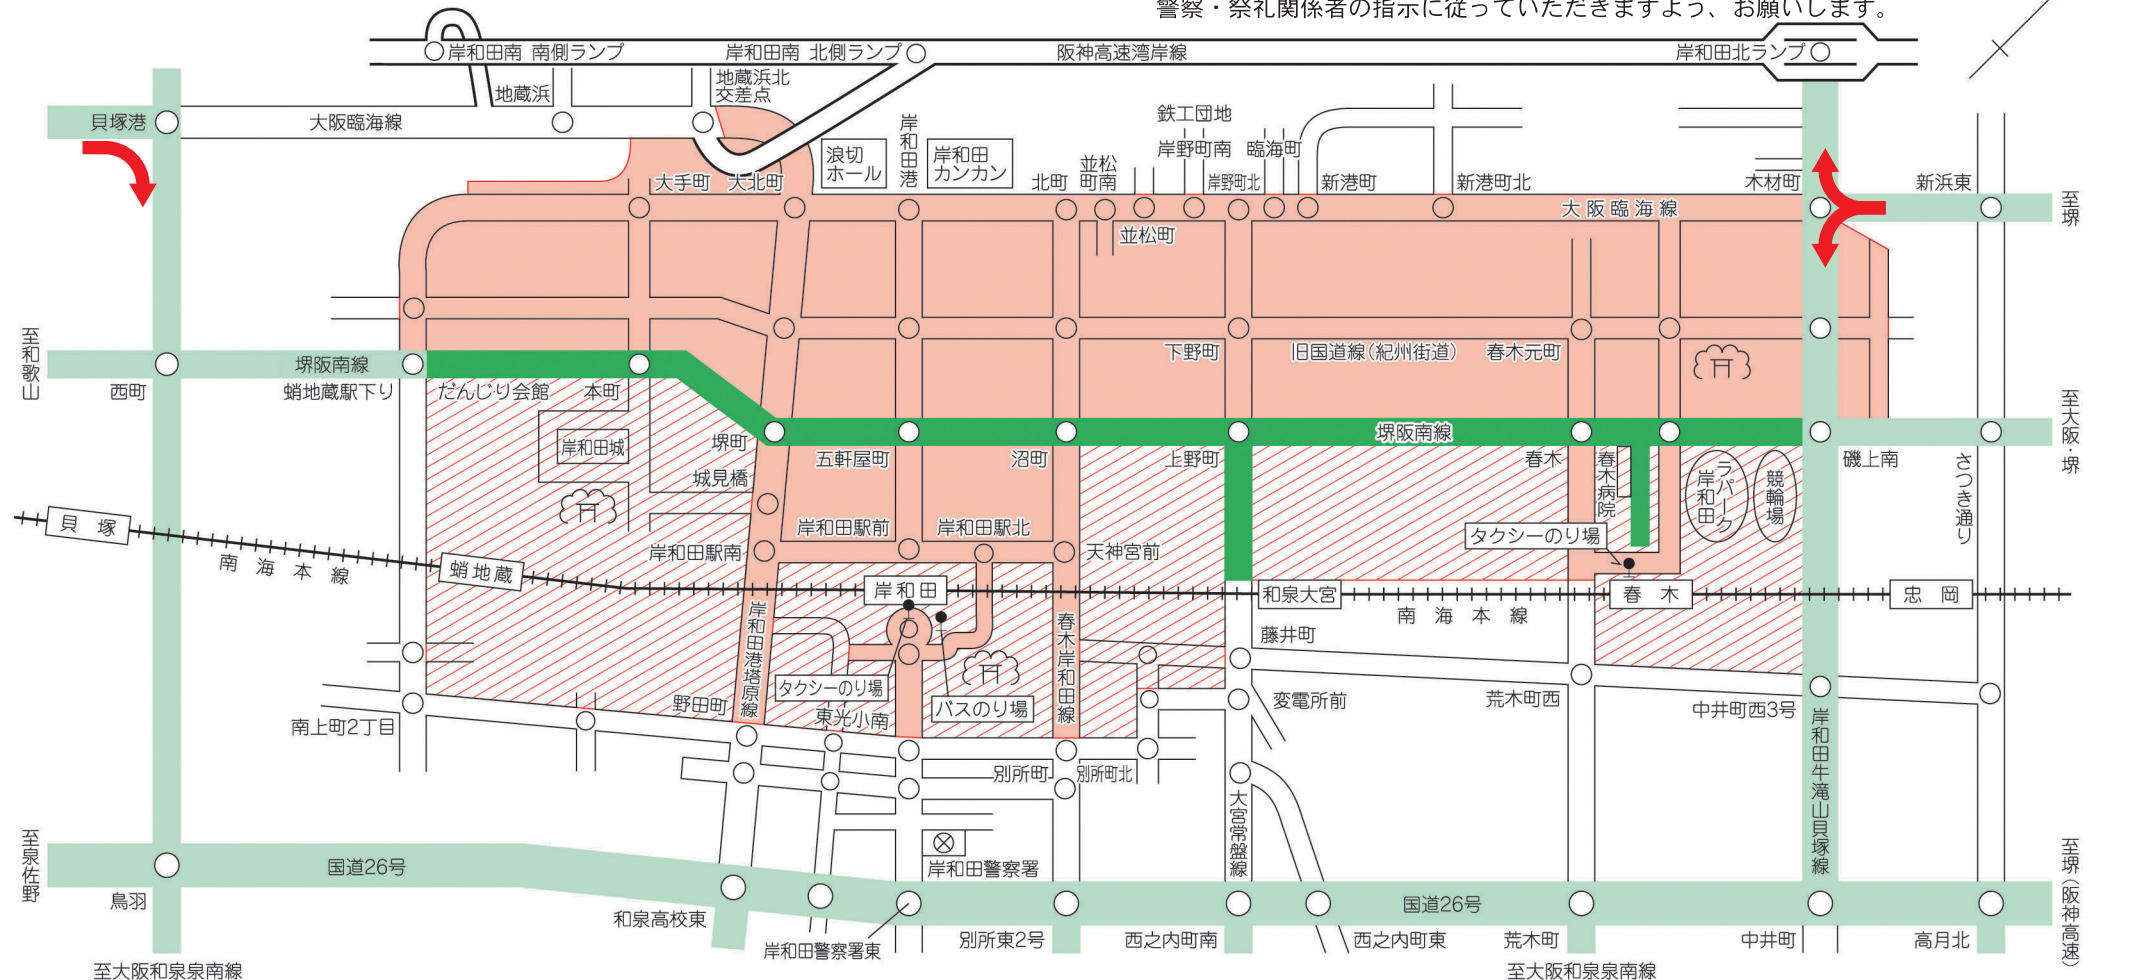

令和元年度 岸和田だんじり祭

交通規制のお知らせ

だんじり祭に伴い、**交通規制**が実施されますのでご協力ください。

●**車両通行禁止** (自転車を除く)

- = 9月8日(日) 午後1時00分～午後4時30分(試験曳日)
- = 9月13日(金) 午後1時00分～午後4時30分(試験曳日)
- = 9月14日(土) 午前5時15分～午後11時00分
- = 9月15日(日) 午前8時00分～午後11時00分
- = 車両通行禁止区域内での車両通行ができる道路
- = う回道路(含む大阪和泉泉南線)

※規制区域外、時間外でも時間帯によっては車両通行できない場合があります。
警察・祭礼関係者の指示に従っていただきますよう、お願いします。

◎**脚立の持ち込み禁止**
◎**周辺道路は駐車禁止**

岸和田警察署
岸和田・春木 地車祭礼年番

交通混雑緩和のため岸和田だんじり祭へは電車・バスなどの交通機関をご利用下さい

令和元年